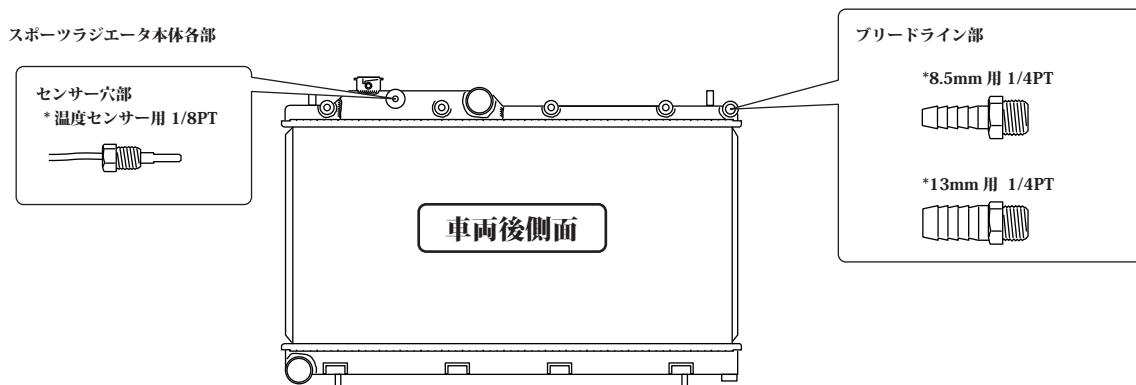

2 本製品の準備

※注意 SJ フォレスタ はエアコンコンデンサを先に取外し、ラジエーターのみを取外しておきます。

<1>純正ラジエタからファンシュ라우드 Assy / パイピング類を移植します

注意

インターダクトが干渉する場合、シュ라우드側ステーを削ってください。

<2>ブリードラインの有無を確認して必要に応じたサイズのニップルを取付けます

※DIT エンジン系などブリードラインが無い車両の場合、組みつけられているキャップの締付状態を確認してください