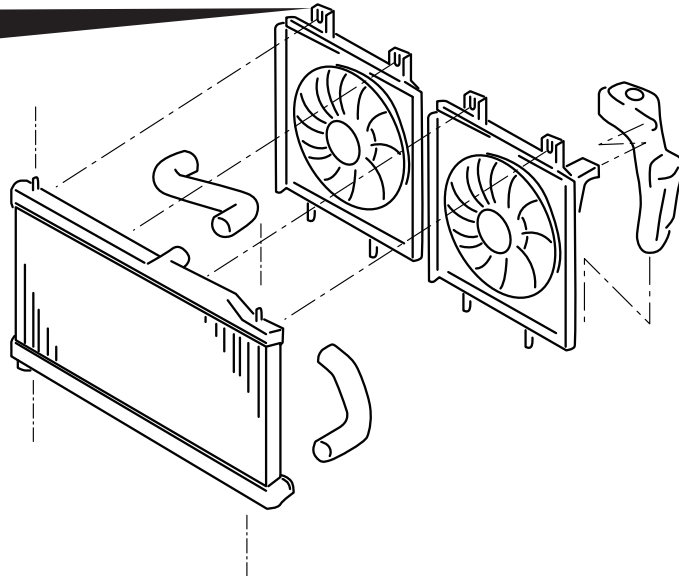

本取扱説明書は有資格者向けに作成されています、
必要に応じサービスマニュアルを参照、確認の上作業を行ってください。

1 純正ラジエータの取外し

<1> エンジンが完全に冷えた状態にて冷却水を抜き取り純正ラジエータを取り外します

※注意 ラジエータキャップを開ける際、噴出する場合があります。ウエスなどで覆いながらゆっくりとキャップを開けて下さい。

※注意 SJ フォレスタは エアコンコンデンサを先に取外し、ラジエーターのみを取外します。

2 本製品の準備

※注意 SJ フォレスタ はエアコンコンデンサを先に取外し、ラジエーターのみを取外しておきます。

<1>純正ラジエタからファンシュ라우드 Assy / パイピング類を移植します

注意

インターダクトが干渉する場合、シュ라우드側ステーを削ってください。

<2>ブリードラインの有無を確認して必要に応じたサイズのニップルを取付けます

※DIT エンジン系などブリードラインが無い車両の場合、組みつけられているキャップの締付状態を確認してください

<3>本製品の車両前側面にクッションテープを必要に応じて貼り付けます

※注意 SJ フォレスタ はエアコンコンデンサを取付するので貼り付ける必要はありません。

3 本製品の取付

<1>取り外した純正ラジエタと同じように本製品を取付けます

※注意 ラジエーターホースの内部などが傷んでいる場合は、必要に応じて新品と交換してください。

<2>冷却水を注入しエア抜きを行います

※注意 十分なエア抜きを行わないと冷却性能が得られない可能性があります。