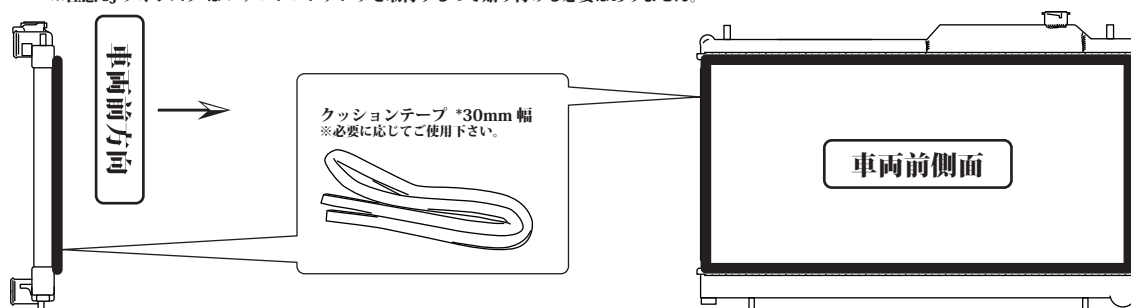

<3>本製品の車両前側面にクッションテープを必要に応じて貼り付けます

※注意 SJ フォレスタ はエアコンコンデンサを取付するので貼り付ける必要はありません。

3 本製品の取付

<1>取り外した純正ラジエタと同じように本製品を取付けます

※注意 ラジエーターホースの内部などが傷んでいる場合は、必要に応じて新品と交換してください。

<2>冷却水を注入しエア抜きを行います

※注意 十分なエア抜きを行わないと冷却性能が得られない可能性があります。